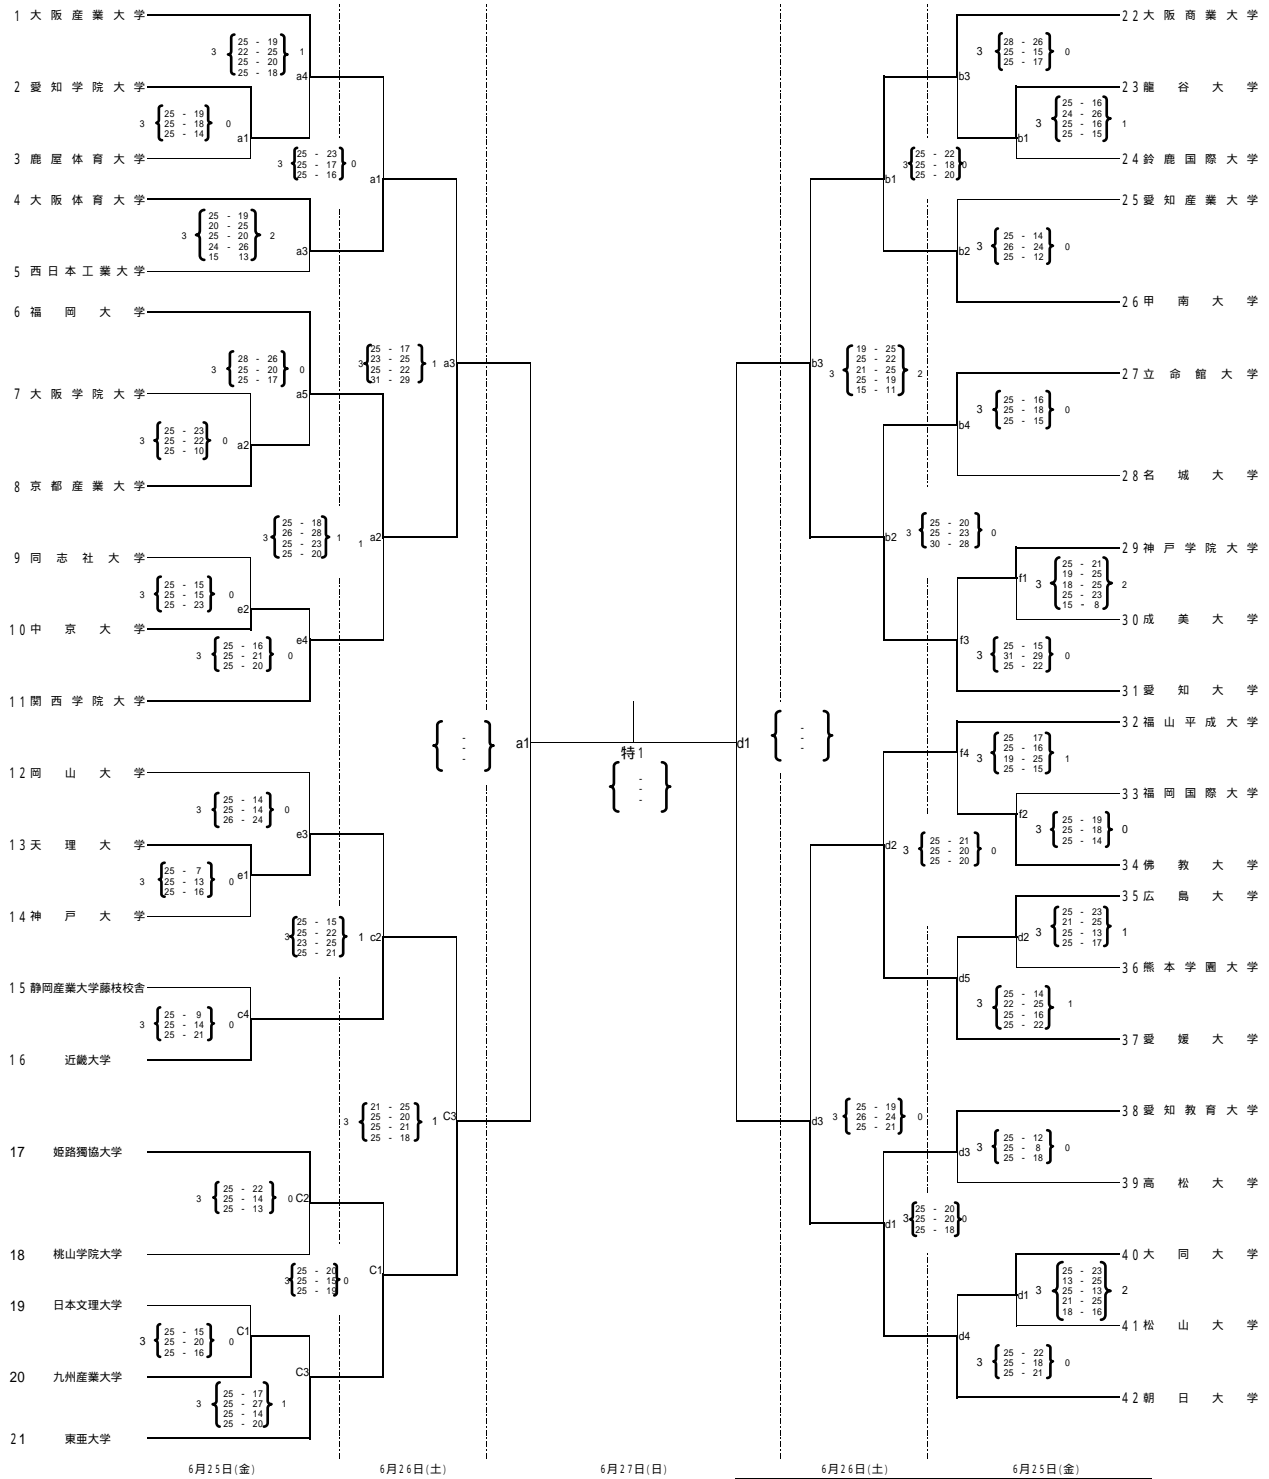

2010年度第36回西日本バレーボール大学男子選手権大会
【決勝トーナメント戦 組み合わせ】

a,b,c,d.特コート	...	広島県立総合体育館 大アリーナ
e.1コート	...	広島県立総合体育館 小アリーナ